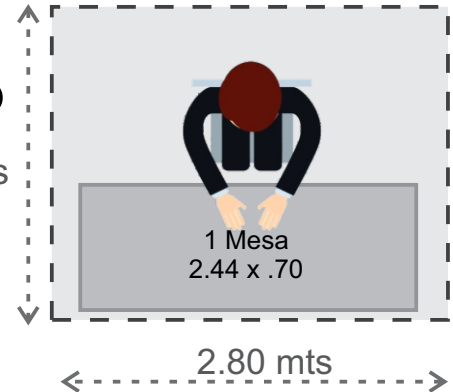

ANIMECON

2024

ARTIST ALLEY

MESA PARA ARTISTAS EXPOSITORES - ARTIST ALLEY "DESIERTO ROBOT"
CARÁCTERÍSTICAS

- Medida: 2.80 mts. x 1.80 mts.
- Conexión eléctrica: No incluye
- 1 mesa grande (individual), 1 silla
- 1 entrada al evento
- 1 entrada para acompañante (+\$200 *opcional incluye silla adicional*)
- **NO INCLUYE MAMPARA O PARED TRASERA**

EJEMPLO

1.80 mts

 1 Mesa
2.44 x .70

2.80 mts

LIMITADO A 18 ESPACIOS
\$800 pesos
PRECIO
+\$200 pesos *(opcional)*

 (para entrada de 1 acompañante
incluye silla adicional)

Los espacios para artistas expositores son limitados. Por lo cual dichos espacios están destinados a artistas independientes que cumplan con cierto perfil y requisitos.